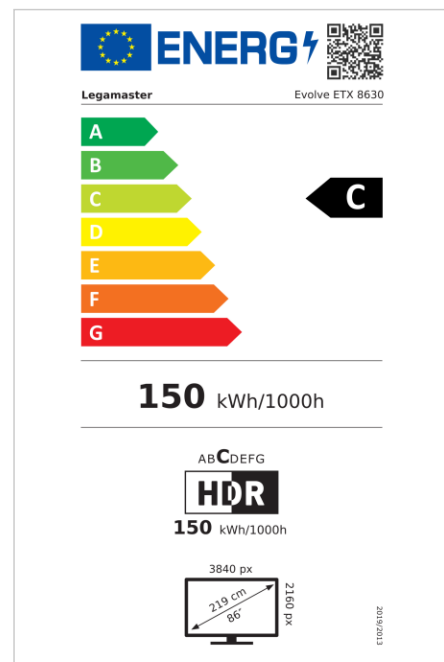

Art. Nr. **780313086UK** 1% for the Planet gecertificeerd: kies voor een zeer en draag tegelijkertijd bij aan duurzame projecten en milieuvriendelijke producten
GTIN **8713797105743**